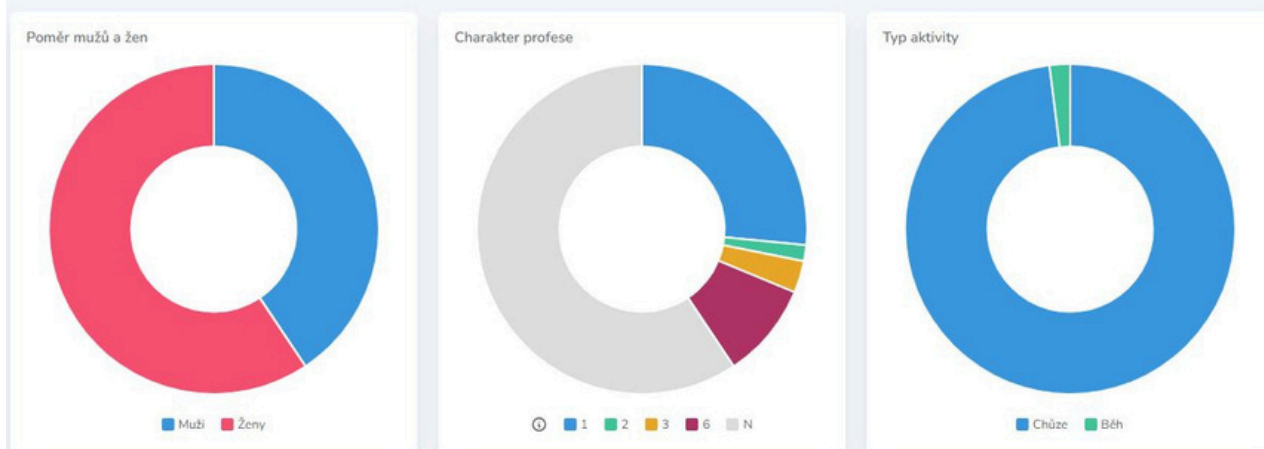

Říjnová výzva 10 000 kroků

2024

Statistika 40.týden

Aktivních uživatelů 64 67 přihlášených uživatelů	Aktivních týmů 4 4 přihlášených týmů	Vloženo aktivit 650 Průměrně 93 denně	Celková vzdálenost 2 971 km Průměrně 424 km denně
--	--	---	---

Jednotlivci v kategoriích osobní výzvy

Želva / 1 km 5 Věkový průměr 23 let Splnilo 20,00 %	Ježek / 3 km 18 Věkový průměr 36 let Splnilo 72,22 %	Žirafa / 5 km 33 Věkový průměr 41 let Splnilo 54,55 %	Kočka / 7.5 km 8 Věkový průměr 40 let Splnilo 50,00 %
Pes / 10 km 3 Věkový průměr 34 let Splnilo 66,67 %	Surikata / 15 km 0 Věkový průměr 0 let Splnilo 0,00 %	Zajíc / 20 km 0 Věkový průměr 0 let Splnilo 0,00 %	Sob / 30 km 0 Věkový průměr 0 let Splnilo 0,00 %